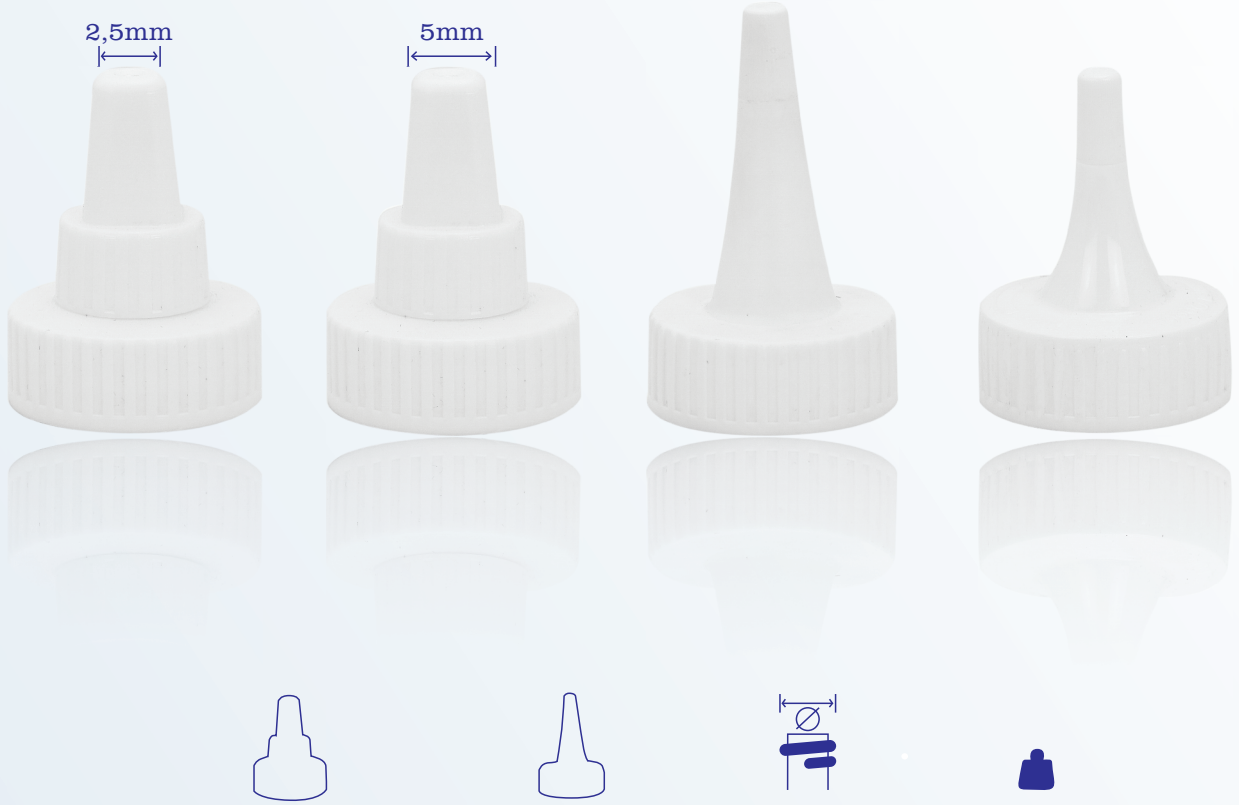

Sauce Cap

- ·Polyethylene Cap
- ·Design is registered
- ·Food contact
- ·Leakproof

	item no.	mm	gr
topping kapak 2,5mm	10085	38	8
topping kapak 5mm	10077	38	8
uzun dekor	10146	38	6,7
kısa dekor	10127	38	5,2
damlalık	10055	38	5,2

Sistem Ambalaj ve Kalıp San. A.Ş

Dođu Sanayi Sitesi 3. Blok, No: 16
Yenibosna-Bahçelievler/İstanbul
Turkey

T/Connect: +90 212 503 70 44
info@sistemambalaj.com

SİSTEM AMBALAJ VE KALIP SAN. A.Ş.

www.sistemambalaj.com