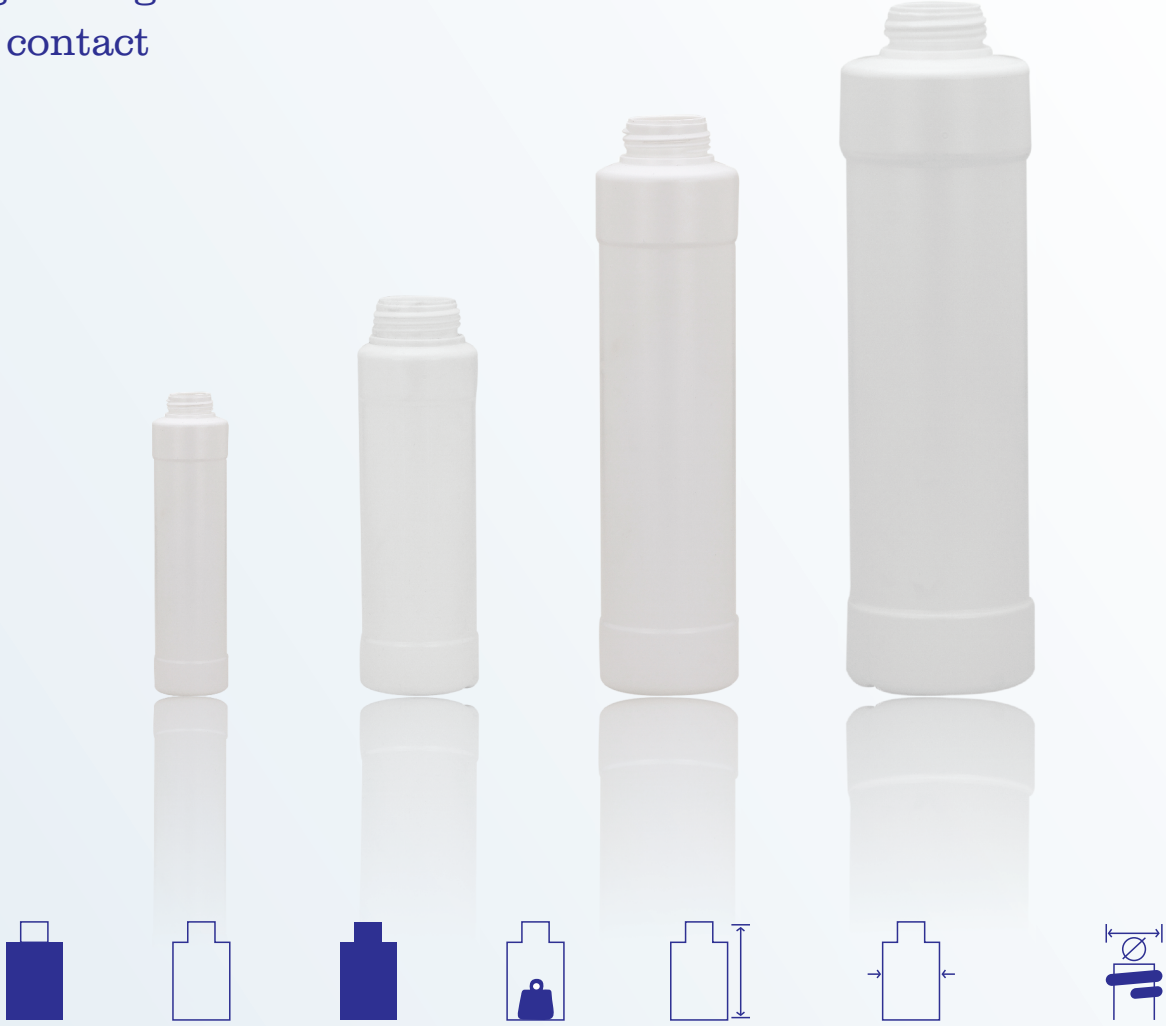

Sauce Bottle

- ·Polyethylene Bottle
- ·Design is registered
- ·Food contact

ml	item no.	ml	gr	mm	mm	mm
160	20079	195	20	155	41	38
280	20075	285,5	24	166	51,5	38
600	20021	612	40	245	61,5	38
800	20011	805	50	248,5	69	38

Sistem Ambalaj ve Kalıp San. A.Ş

Dođu Sanayi Sitesi 3. Blok, No: 16
Yenibosna-Bahçelievler/İstanbul
Turkey

T/Connect: +90 212 503 70 44
info@sistemambalaj.com

SİSTEM AMBALAJ VE KALIP SAN. A.Ş.

www.sistemambalaj.com